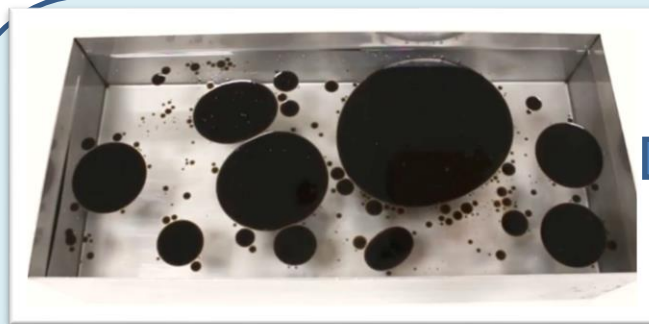

SORB Pillow

油吸着材SORB 枕型吸着材

◎PP製の不織布にピートモスが入った枕型の吸着材なので、粉末タイプと比べて後処理が簡単!

◎床面や水面に置くだけで液体を吸着します。

吸収可能な液体:

潤滑剤/燃料/切削油/化学薬品(アルコール、ポリマー等)/ペンキ/ブレーキオイル/冷却剤/不凍液/消火剤/血液など

【水に浮いたエンジンオイルの吸着実験】

5分後

10分後

【ラインナップ】 ※Pillow300は日本在庫あり、Pillow400~940は要お問い合わせ

Pillow 300
 サイズ:300×200×50mm
 重さ:約0.3kg
 吸収量:約1.4L

Pillow 800
 サイズ:800×600×50mm
 重さ:約3.2kg
 吸収量:約15L

Pillow 400
 サイズ:400×600×50mm
 重さ:約1.6kg
 吸収量:約7.5L